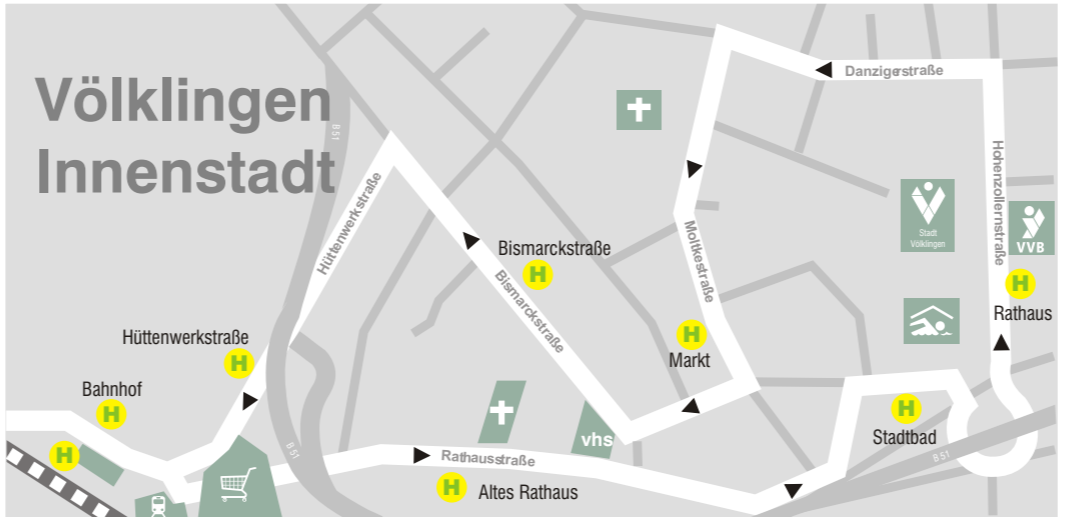

# Linienetzplan Völklinger Verkehrsbetriebe

- Linienführungen:**
- 180** VK - Heidstock - Luisenthal - VK
  - 181** Heidstock - Luisenthal - Altenkessel
  - 184** Carling (F) - Bous
  - 185** Heidstock - Ludweiler - Werbeln
  - 186** Heidstock - Wadgassen
  - 187** Heidstock - Hostenbach
  - 189** Völklingen - Fenne - Klarental
  - 110** Völklingen - Luisenthal - Burbach - Saarbrücken

**Legende**

- Bahnhof
- Zug-Linie mit Bahnhof
- Bus mit Liniennummer und Haltestelle
- Zeitweise Linienführung
- Umstiegsmöglichkeit und Haltestelle nur in Pfeilrichtung
- Endhaltestelle
- Barrierefreie Haltestelle in Pfeilrichtung
- Wabengrenze
- Staatsgrenze