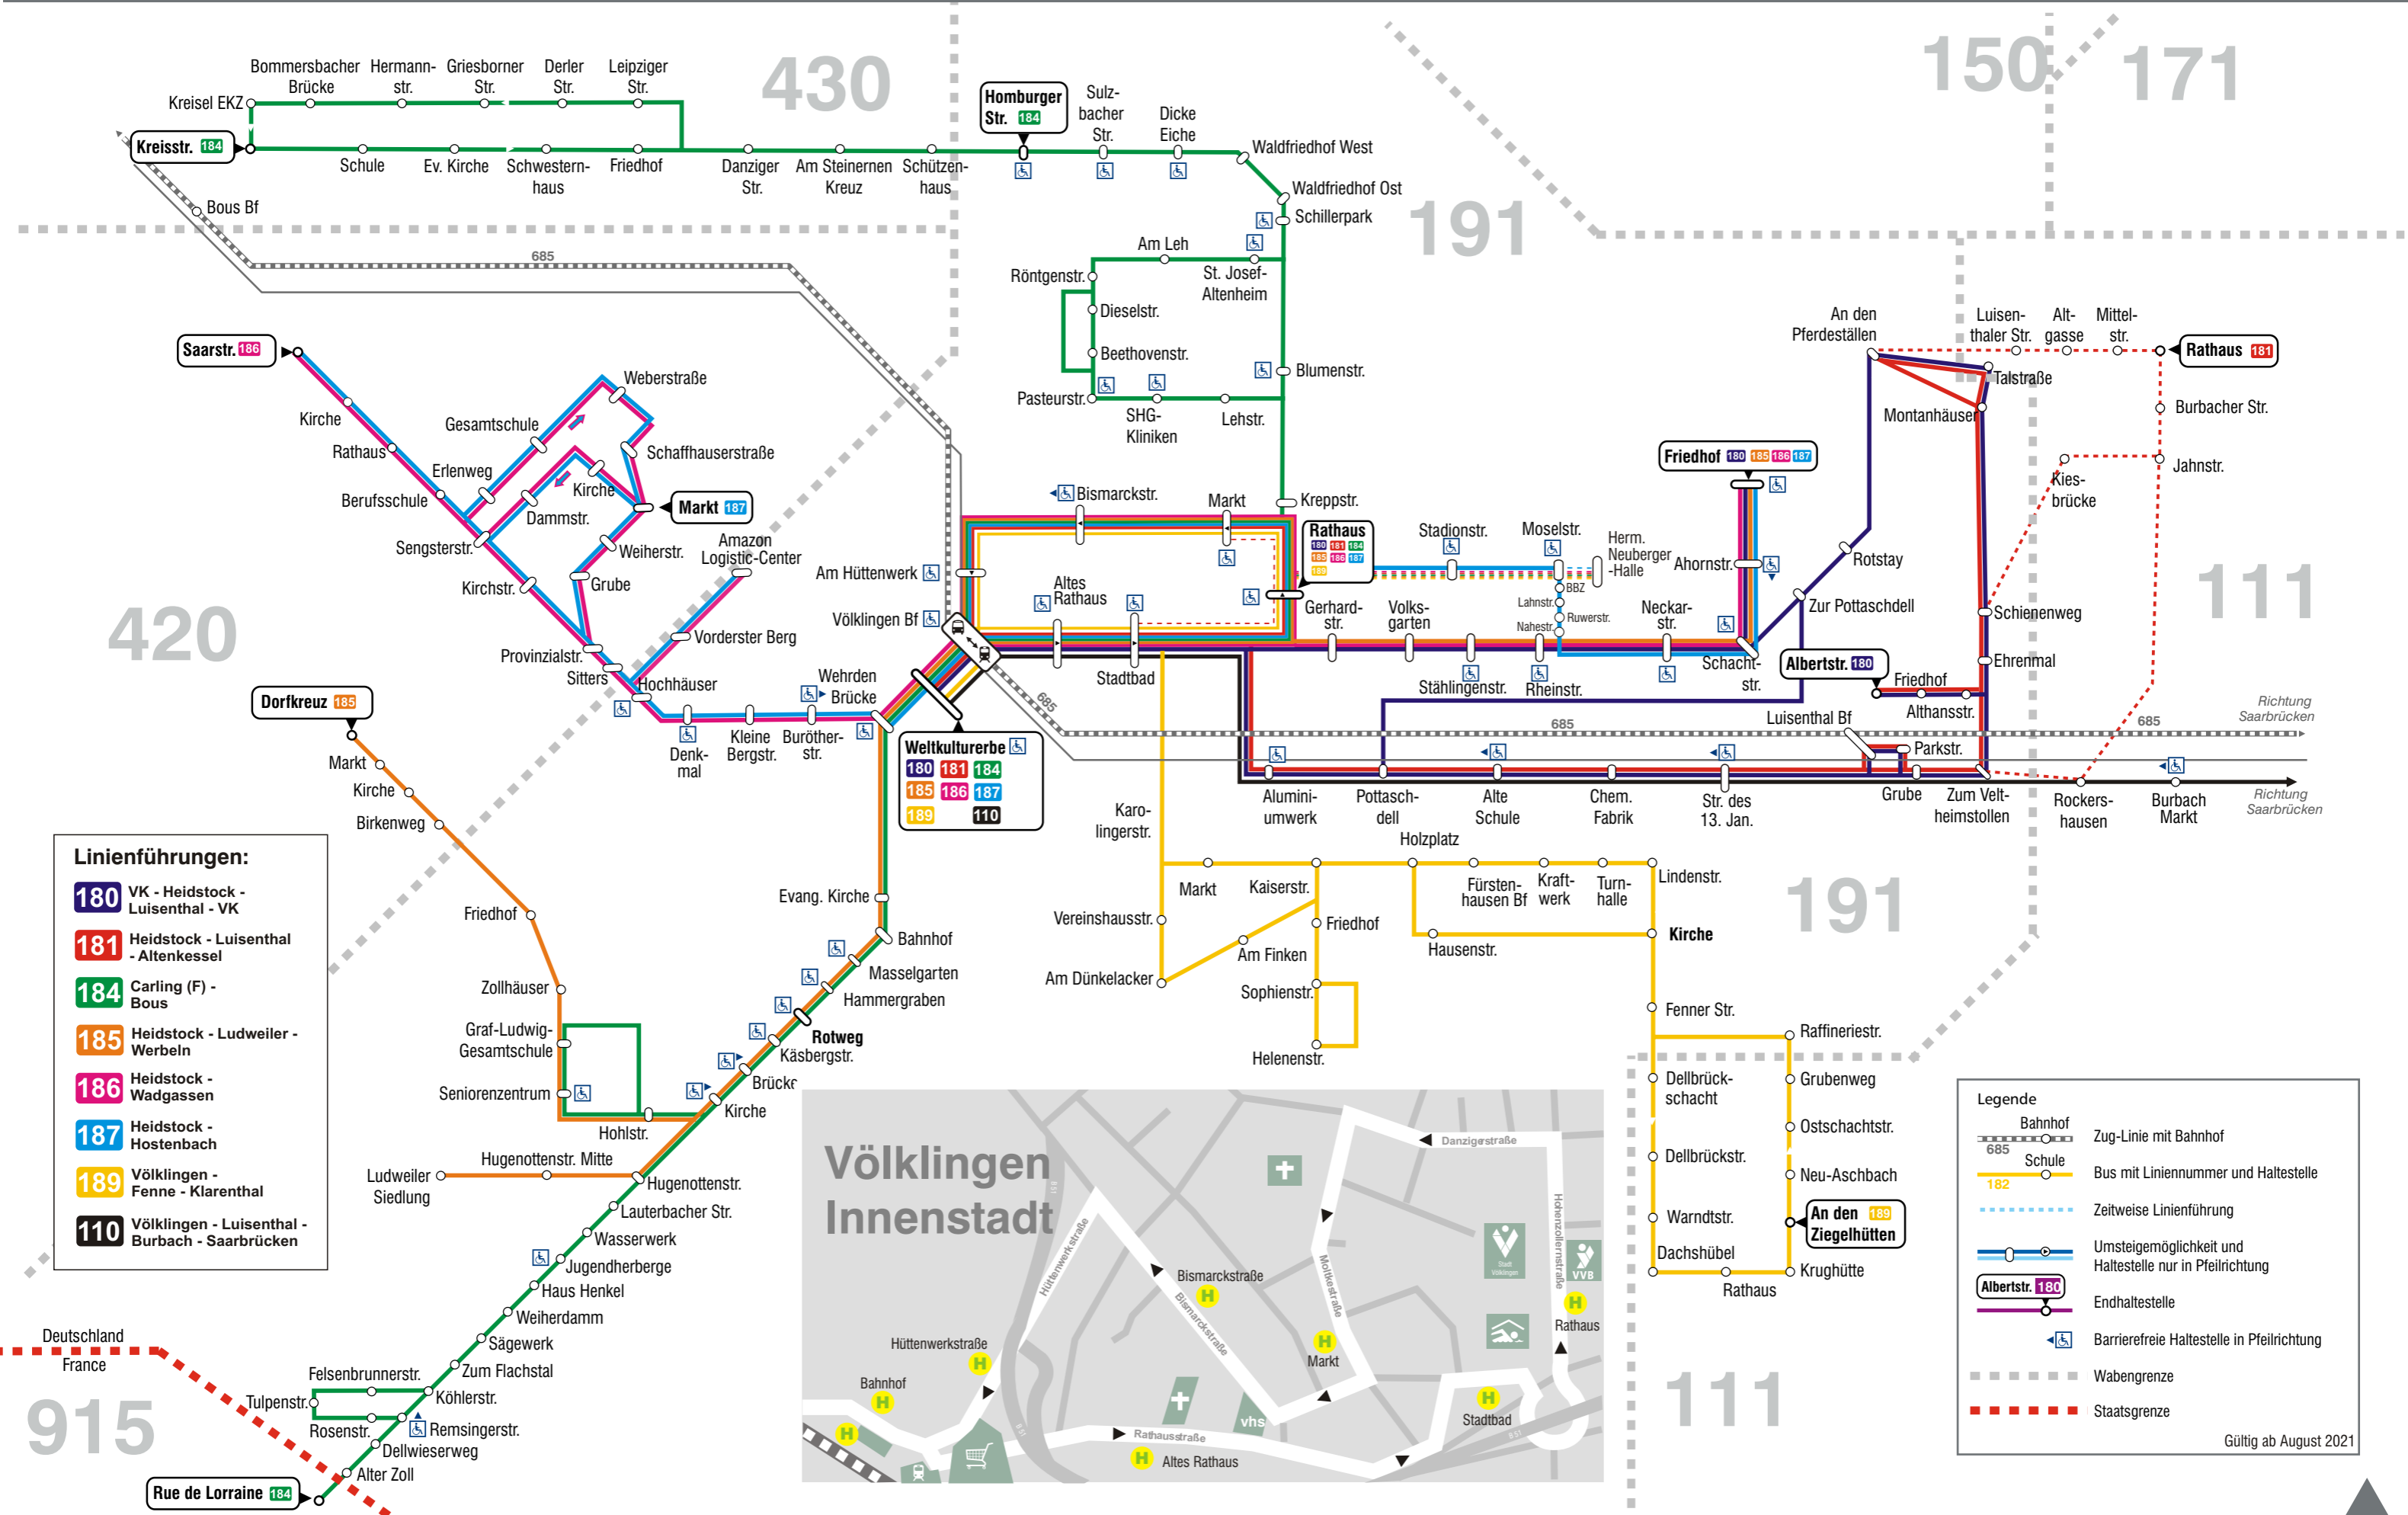

# Linienetzplan Völklinger Verkehrsbetriebe

- Linienführungen:**
- 180** VK - Heidstock - Luisenthal - VK
  - 181** Heidstock - Luisenthal - Altenkessel
  - 184** Carling (F) - Bous
  - 185** Heidstock - Ludweiler - Werbeln
  - 186** Heidstock - Wadgassen
  - 187** Heidstock - Hostenbach
  - 189** Völklingen - Fenne - Klarental
  - 110** Völklingen - Luisenthal - Burbach - Saarbrücken

**Legende**

- Bahnhof
- Zug-Linie mit Bahnhof
- Bus mit Liniennummer und Haltestelle
- Zeitweise Linienführung
- Umstiegsmöglichkeit und Haltestelle nur in Pfeilrichtung
- Endhaltestelle
- Barrierefreie Haltestelle in Pfeilrichtung
- Wabengrenze
- Staatsgrenze